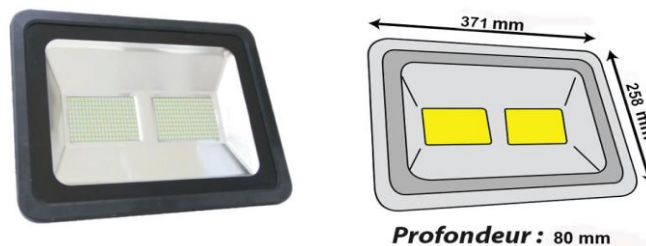

FICHE TECHNIQUE

CARACTERISTIQUES TECHNIQUES

Modèle	PROSCION
Consommation	60 & 120 W
Nombre de LED	240 & 400
Classe IP	IP 65
Classe	II, Free Flicker
Température de couleur	3 000 à 6 000 K
Ra	> 80
Luminosité	6 000 & 12000 lm
Efficacité lumineuse	>100 lm/W
Facteur de puissance	> 0.90
Angle de flux	120°
Type de LED	SMD 3050
Tension d'utilisation	230V AC
Position du driver	Interne et réglable
Durée de vie	L80 F20 / 43 800 heures
Matériaux	Aluminium, Polycarbonate
Fixation réglable	360°
Température de fonctionnement	-30°C + 35°C

PROSCION - 60 W

PROSCION - 120 W

REFERENCES PRODUITS

Produits Standards :	(Dimensions En mm)	(Poids en Kg)
168PS060 60W	371x258x80	4.5
168PS120 120W	509x354x98	9.95

OPTION

Lifi