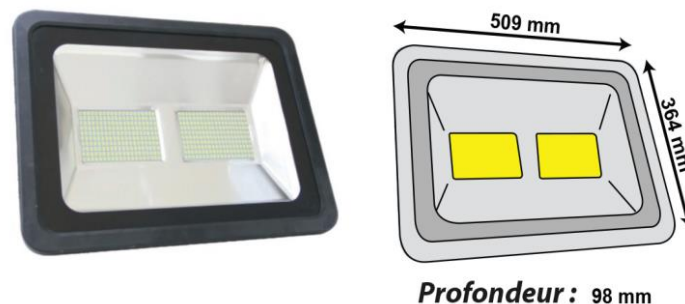

FICHE TECHNIQUE

CARACTERISTIQUES TECHNIQUES

Modèle	PROSCION
Consommation	60 & 120 W
Nombre de LED	240 & 400
Classe IP	IP 65
Classe	II, Free Flicker
Température de couleur	3 000 à 6 000 K
Ra	> 80
Luminosité	6 000 & 12000 lm
Efficacité lumineuse	>100 lm/W
Facteur de puissance	> 0.90
Angle de flux	120°
Type de LED	SMD 3050
Tension d'utilisation	230V AC
Position du driver	Interne et réglable
Durée de vie	L80 F20 / 43 800 heures
Matériaux	Aluminium, Polycarbonate
Fixation réglable	360°
Température de fonctionnement	-30°C + 35°C

PROSCION - 60 W

PROSCION - 120 W

REFERENCES PRODUITS

Produits Standards :	(Dimensions En mm)	(Poids en Kg)
168PS060 60W	371x258x80	4.5
168PS120 120W	509x354x98	9.95

OPTION

Lifi