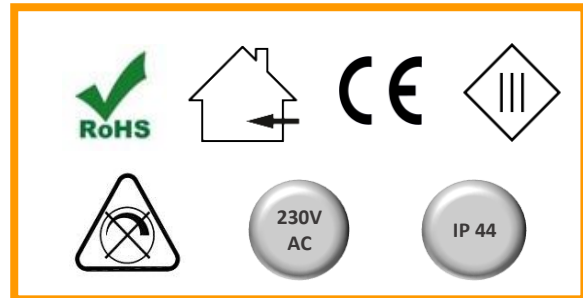

FICHE TECHNIQUE

CARACTERISTIQUES TECHNIQUES

Modèle	MINI ORION
Consommation	5,5 W
Nombre de LED	25
Classe IP	IP 44
Classe	III
Température de couleur	3 000 à 4 000 K
Ra	> 80
Luminosité	385 à 400 lm
Efficacité lumineuse	> 70 lm/W
Facteur de puissance	> 0.80
Angle de flux	> 120°
Type de LED	SMD 3014
Tension d'utilisation	230V AC
Position du driver	Externe
Durée de vie	L80 F20 / 35 000 heures
Cycle de commutation	≥ 17 500
Matériaux	Alliage aluminium, PPMA
Température de fonctionnement	-30°C + 35°C

Couleur Blanche - Collerette Transparente

MINI ORION 5W

REFERENCES PRODUITS

Produits Standards :	(Dimensions En mm)
38S005	∅ extérieur 80 ∅ perçage 65

OPTION

Collerette de couleur

Lifi

SCHEMA D'INSTALLATION