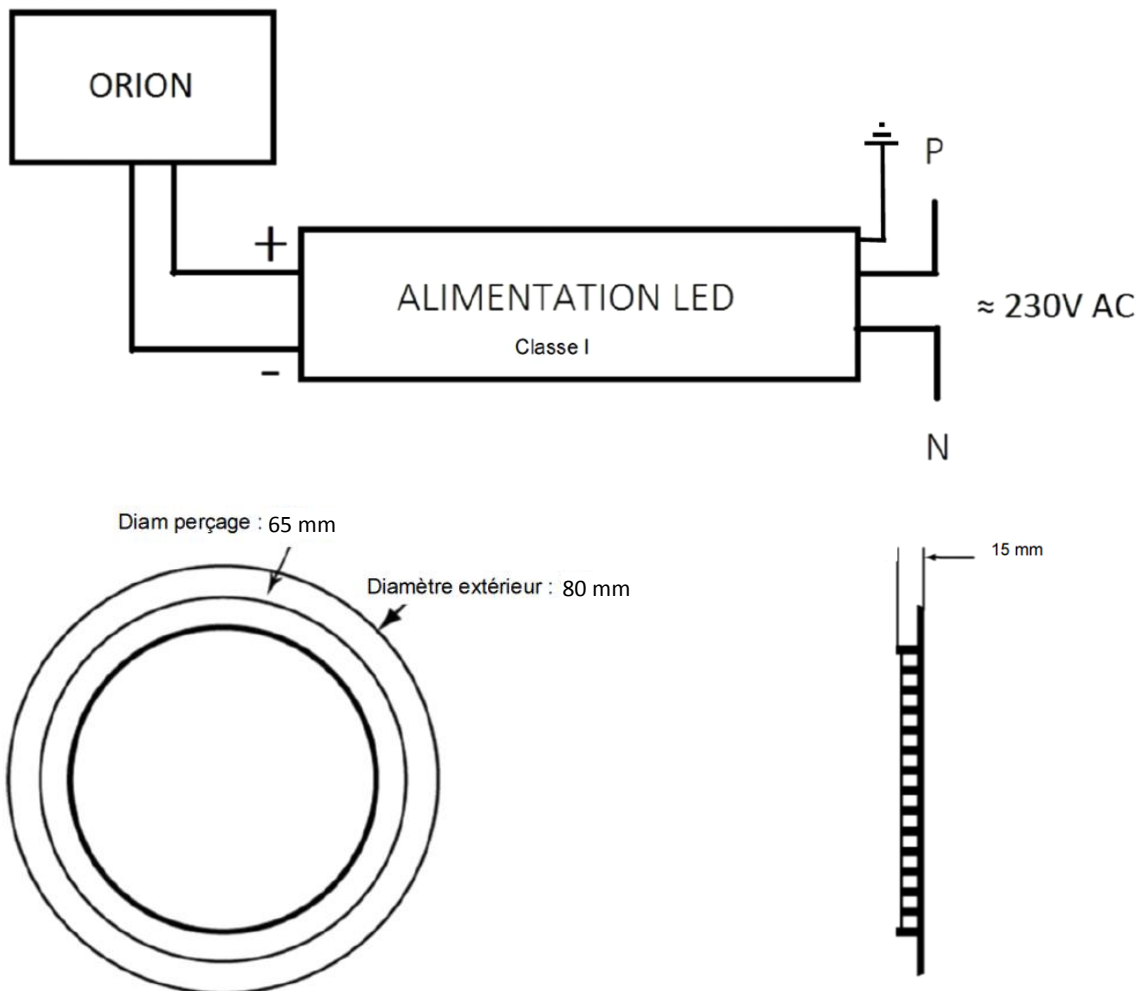

FICHE TECHNIQUE

CARACTERISTIQUES TECHNIQUES

Modèle	MINI ORION
Consommation	5,5 W
Nombre de LED	25
Classe IP	IP 44
Classe	III
Température de couleur	3 000 à 4 000 K
Ra	> 80
Luminosité	385 à 400 lm
Efficacité lumineuse	> 70 lm/W
Facteur de puissance	> 0.80
Angle de flux	> 120°
Type de LED	SMD 3014
Tension d'utilisation	230V AC
Position du driver	Externe
Durée de vie	L80 F20 / 35 000 heures
Cycle de commutation	≥ 17 500
Matériaux	Alliage aluminium, PPMA
Température de fonctionnement	-30°C + 35°C

Couleur Blanche - Collerette Transparente

MINI ORION 5W

REFERENCES PRODUITS

Produits Standards :	(Dimensions En mm)
38S005	∅ extérieur 80 ∅ perçage 65

OPTION

Collerette de couleur

Lifi

SCHEMA D'INSTALLATION